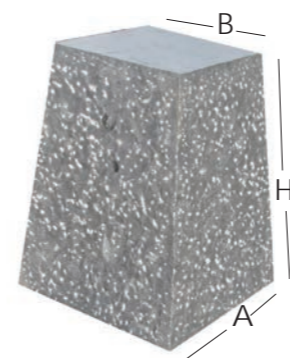

20x10 cm
*Piezas especiales

Mármol Gris

20x10 cm
*Piezas especiales

Travertino Rojo Hueso

30x14 cm
*Piezas especiales

Travertino Blanco

30x14 cm
*Piezas especiales

Travertino Amarillo

30x14 cm
*Piezas especiales

Caliza Blanca

30x15 cm
*Piezas especiales

Basa / Hito

Negro Lunar Picado

Medidas	A	B	H
Pequeño	30	22	40
Grande	40	30	50

Negro Lunar Abujardado

Medidas	A	B	H
Pequeño	26	18	30
Grande	32	24	30