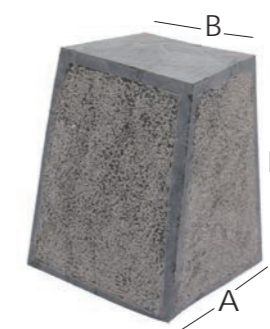

20x10 cm
*Piezas especiales

Mármol Gris

20x10 cm
*Piezas especiales

Travertino Rojo Hueso

30x14 cm
*Piezas especiales

Travertino Blanco

30x14 cm
*Piezas especiales

Travertino Amarillo

30x14 cm
*Piezas especiales

Caliza Blanca

30x15 cm
*Piezas especiales

Basa / Hito

Negro Lunar Picado

Medidas	A	B	H
Pequeño	30	22	40
Grande	40	30	50

Negro Lunar Abujardado

Medidas	A	B	H
Pequeño	26	18	30
Grande	32	24	30

Madera Clara Sierra

Medidas	A	B	H
Pequeño	26	18	30
Grande	32	24	30

En nuestro taller disponemos de maquinaria de última tecnología, con la que podemos hacer cualquier forma adaptándonos a las necesidades del cliente, como por ejemplo: